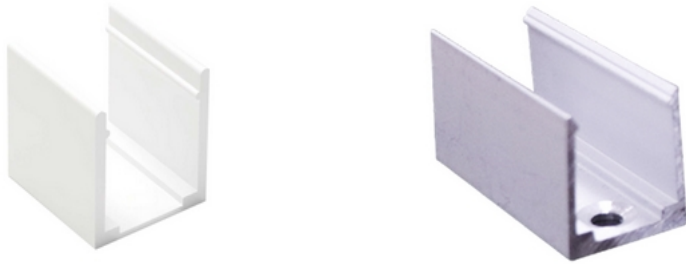

Critères associés :

Teinte d'éclairage : 3000°K, 4000°K

Puissance lumineuse : entre 600 et 1000

IRC : >80

Descriptif :

Profilé LED en silicone section 12x20mm

Profilé en silicone opalin de haute qualité pour éclairer des reliefs, corniches, réaliser un éclairage périmétral décoratif, lettres et textes publicitaires de grandes dimensions, etc.

Il dispose d'une cavité interne pour loger le ruban led, qui doit être IP20 avec une largeur de 10mm maximum et d'une puissance maximum de 14W/m.

Grâce à son étanchéité IP67 et à sa protection UV, il pourra être utilisé en extérieur et en zones humides (Il est indispensable de sceller parfaitement le connecteur et l'embout final avec la silicone vendue en option)

Embout de finition silicone avec passe cable frontal

Embout de finition silicone avec passe cable latéral

Embout de finition silicone avec passe cable inférieur

Embout de finition silicone sans passe cable

Clips de fixation blanc ou aluminium

Profil aluminium blanc longueur 2 mètres

Profil aluminium cintrable vendu au mètre

Tube silicone 45 grammes pour sceller les embouts de finition

Utilisation :

Intérieur , Extérieur