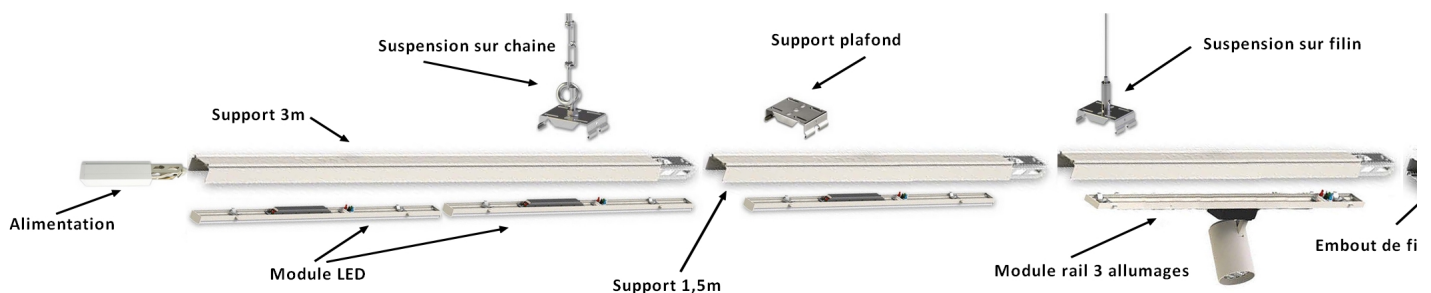

Lentille 30° pour module LED FastLine

Lentille 30° pour module LED FastLine IP20 ou IP54. Pour équiper un module complet vous aurez besoin de 5 lentilles

Référence : 113954

Prix : 15.00€ HT

Descriptif :

Lentille 30° pour module LED FastLine IP20 ou IP54. Pour équiper un module complet vous aurez besoin de 5 lentilles.

Cela vous permet de changer la distribution lumineuse sans avoir besoin de changer d'appareil

Descriptif Composants de votre lignes continue

Votre ligne continue est composée d'une alimentation, de plusieurs supports 1,5 mètres ou 3 mètres, de plusieurs

modules LED (1,5m) qui viennent s'enficher dans les supports (1,5 et 3 m), éventuellement d'un ou plusieurs modules pour rail 3 allumages (longueur 1,5 mètres, projecteurs vendus séparément) et d'un embout de finition. cette structure pourra être

fixée au plafond grâce aux supports plafond ou montés en suspension grâce aux kits de suspension à chaînes ou filins (longueur 2 mètres)

Matériaux constituant le corps de l'appareil :

Polycarbonate

Couleur du corps de l'appareil :