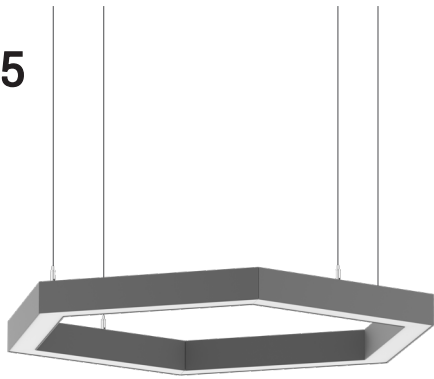

SDH65

65x75 mm

Luminaire suspendu de forme hexagonale avec projection de lumière vers le bas
Corps en aluminium extrudé avec possibilité de peinture en différentes couleurs.
Diffuseur en polycarbonate prismatique UGR<19, en option, diffuseur opale ou noir.
Driver intégré. Fleuron standard: rond saillant (autres options disponibles).