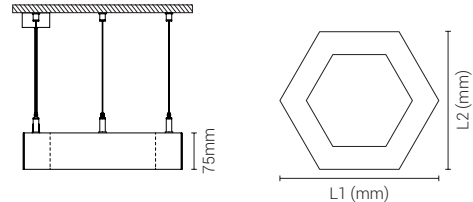

NORMES :

Normes: EN 60598-1:2015, EN 60598-2-1:2012, IEC 60529, EN 50581:2012,
IEC 61000-3-2:2014, EN 61547:2009

Directives: 2012/19/UE DEEE, 2014/30/UE Compatibilité électromagnétique
2014/35/UE Basse tension

SYSTÈME ÉLECTRIQUE.

SOURCE D'ALIMENTATION.

Driver intégré 220-240VAC - 50/60Hz

SOURCE DE LUMIÈRE.

LED 2700K | 3000K | 4000K | 5000K | 6500K
MacAdam 3 • 50.000 h • L90B50 • Ta -20°C a 45°C • CRI 90 • Dimmable • $\angle 103^\circ$

SDH65 | IK05 | IP40 | LED Module

Code	L1 (mm)	L2 (mm)	Flow/Power (approx. 183lm/W)
SDH65.067.xxL	670	580	6600 lm
SDH65.094.xxL	940	803	9900 lm
SDH65.123.xxL	1230	1065	13200 lm
SDH65.151.xxL	1510	1308	16500 lm

Ce luminaire contient une source lumineuse de classe d'efficacité énergétique A+.

COULEURS.

- 1 Blanc.
- 2 Gris.
- 3 Gris Satiné.
- xxL 4 Alu brossé.
- 7 Graphite.
- 9 Noir.
- 0 RAL sur demande.

FINITIONS.

Prismatique
Version standard
UGR<19

Opale

Noir

FLEURON.

Standard/Inclus

FSR.xXX | Ø58mm
Fleuron Rond Saillant

FSQ.xXX | 58x58mm
Fleuron Carré Saillant

FER.xXX | Ø55mm
Fleuron Rond Encastré

FEQ.xXX | 50x50mm
Fleuron Carré Encastré

Version toujours considérée, sauf quand le client indique l'une des options suivantes :

COS.XXX
Standard 1,5m

xAx.XXX
Standard 1,5m

COx.XXX

Code	Designation
CO2.XXX	Suspension Cable 2 meters
CO3.XXX	Suspension Cable 3 meters
CO4.XXX	Suspension Cable 4 meters
CO5.XXX	Suspension Cable 5 meters

Autres longueurs disponibles sur demande.

xAx.XXX

Code	Designation
3A2.XXX	Power Cable 3 Conductors 2 Meters
3A3.XXX	Power Cable 3 Conductors 3 Meters
3A4.XXX	Power Cable 3 Conductors 4 Meters
3A5.XXX	Power Cable 3 Conductors 5 Meters
5A2.XXX	Power Cable 5 Conductors 2 Meters
5A3.XXX	Power Cable 5 Conductors 3 Meters
5A4.XXX	Power Cable 5 Conductors 4 Meters
5A5.XXX	Power Cable 5 Conductors 5 Meters

Autres longueurs disponibles sur demande.