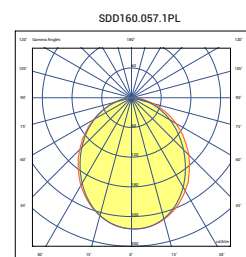

COULEURS .

- 1 Blanc .
- 2 Gris .
- 3 Gris Satin .
- xOL 4 Brossé .
- 7 Graphite .
- 9 Noir .
- 0 RAL sur demande .

FINITIONS .

Prismatique UGR<19

Opaline

Noir

(Version standard)

FLEURON .