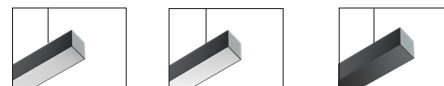

Peut être installé en lignes continues avec la longueur demandée. D'autres mesures disponibles sur demande.

Luminaire suspendu pour application intérieur, avec projection de lumière vers le bas. Corps en aluminium extrudé composé de 2 profils section 65x75 mm avec possibilité de peinture en différentes couleurs. Driver intégré dans les profils. Fleuron standard rond en saillie (autres options disponibles). Diffuseur microprismatique en standard, opale ou noir en option

COULEURS .

- 1 Blanc .
- 2 Gris .
- 3 Gris Satin .
- xOL 4 Brossé .
- 7 Graphite .
- 9 Noir .
- 0 RAL sur demande .

FINITIONS .

Prismatique UGR<19

Opaline

Noir

(Version standard)

FLEURON .

Standard/Inclus

FSR.xXX | Ø58mm
Fleuron Rond Saillant

FSQ.xXX | 58x58mm
Fleuron Carré Saillant

FER.xXX | Ø55mm
Fleuron Rond Encastré

FEQ.xXX | 50x50mm
Fleuron Carré Encastré

Version toujours considérée, sauf quand le client indique l'une des options suivantes :