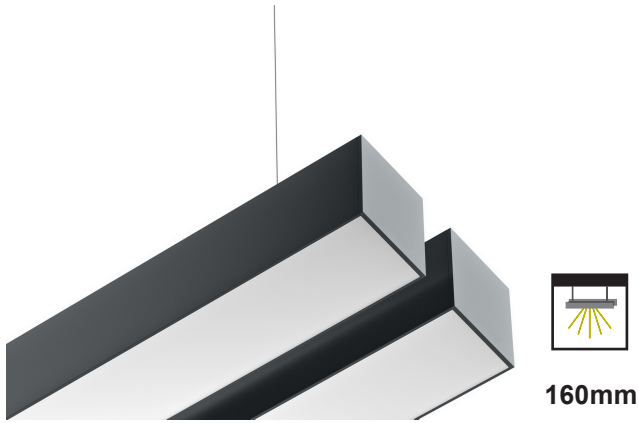

SDD160

DESSIN TECHNIQUE .

SDD160 LED Module IP40		
Code	L (mm)	Flow/Power 183lm/W
SDD160.057.xDL	570	4400 lm
SDD160.071.xDL	710	5500 lm
SDD160.085.xDL	850	6600 lm
SDD160.099.xDL	990	7700 lm
SDD160.113.xDL	1130	8800 lm
SDD160.127.xDL	1270	9900 lm
SDD160.141.xDL	1410	11000 lm
SDD160.155.xDL	1550	12100 lm
SDD160.169.xDL	1690	13000 lm
SDD160.183.xDL	1830	14300 lm
SDD160.197.xDL	1970	15400 lm
SDD160.211.xDL	2110	16500 lm
SDD160.225.xDL	2250	17600 lm
SDD160.239.xDL	2390	18700 lm
SDD160.253.xDL	2530	19800 lm
SDD160.267.xDL	2670	20900 lm
SDD160.281.xDL	2810	22000 lm
SDD160.295.xDL	2950	23100 lm
SDD160.309.xDL	3090	24200 lm
SDD160.323.xDL	3230	25300 lm
SDD160.337.xDL	3370	26400 lm
SDD160.351.xDL	3510	27500 lm
SDD160.365.xDL	3650	28600 lm
SDD160.379.xDL	3790	29700 lm
SDD160.393.xDL	3930	30800 lm
SDD160.407.xDL	4070	31900 lm
SDD160.421.xDL	4210	33000 lm
SDD160.435.xDL	4350	34100 lm
SDD160.449.xDL	4490	35200 lm
SDD160.463.xDL	4630	36300 lm
SDD160.477.xDL	4770	37400 lm
SDD160.491.xDL	4910	38500 lm
SDD160.505.xDL	5050	39600 lm

Peut être installé en lignes continues avec la longueur demandée. D'autres mesures disponibles sur demande.

Luminaire suspendu pour application intérieur, avec projection de lumière vers le bas. Corps en aluminium extrudé composé de 2 profils section 65x75 mm avec possibilité de peinture en différentes couleurs. Driver intégré dans les profils. Fleuron standard rond en saillie (autres options disponibles). Diffuseur microprismatique en standard, opale ou noir en option