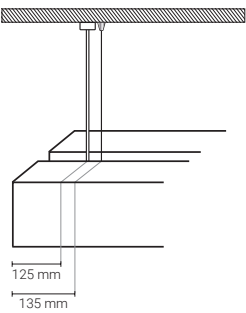

SDD160

DESSIN TECHNIQUE .

SDD160 LED Module IP40		
Code	L (mm)	Flow/Power 183lm/W
SDD160.057.xDL	570	4400 lm
SDD160.071.xDL	710	5500 lm
SDD160.085.xDL	850	6600 lm
SDD160.099.xDL	990	7700 lm
SDD160.113.xDL	1130	8800 lm
SDD160.127.xDL	1270	9900 lm
SDD160.141.xDL	1410	11000 lm
SDD160.155.xDL	1550	12100 lm
SDD160.169.xDL	1690	13000 lm
SDD160.183.xDL	1830	14300 lm
SDD160.197.xDL	1970	15400 lm
SDD160.211.xDL	2110	16500 lm
SDD160.225.xDL	2250	17600 lm
SDD160.239.xDL	2390	18700 lm
SDD160.253.xDL	2530	19800 lm
SDD160.267.xDL	2670	20900 lm
SDD160.281.xDL	2810	22000 lm
SDD160.295.xDL	2950	23100 lm
SDD160.309.xDL	3090	24200 lm
SDD160.323.xDL	3230	25300 lm
SDD160.337.xDL	3370	26400 lm
SDD160.351.xDL	3510	27500 lm
SDD160.365.xDL	3650	28600 lm
SDD160.379.xDL	3790	29700 lm
SDD160.393.xDL	3930	30800 lm
SDD160.407.xDL	4070	31900 lm
SDD160.421.xDL	4210	33000 lm
SDD160.435.xDL	4350	34100 lm
SDD160.449.xDL	4490	35200 lm
SDD160.463.xDL	4630	36300 lm
SDD160.477.xDL	4770	37400 lm
SDD160.491.xDL	4910	38500 lm
SDD160.505.xDL	5050	39600 lm

Peut être installé en lignes continues avec la longueur demandée. D'autres mesures disponibles sur demande.

Luminaire suspendu pour application intérieur, avec projection de lumière vers le bas. Corps en aluminium extrudé composé de 2 profils section 65x75 mm avec possibilité de peinture en différentes couleurs. Driver intégré dans les profils. Fleuron standard rond en saillie (autres options disponibles). Diffuseur microprismatique en standard, opale ou noir en option