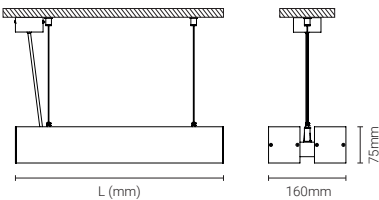

SDD160

DESSIN TECHNIQUE .

SDD160 LED Module IP40		
Code	L (mm)	Flow/Power 183lm/W
SDD160.057.xDL	570	4400 lm
SDD160.071.xDL	710	5500 lm
SDD160.085.xDL	850	6600 lm
SDD160.099.xDL	990	7700 lm
SDD160.113.xDL	1130	8800 lm
SDD160.127.xDL	1270	9900 lm
SDD160.141.xDL	1410	11000 lm
SDD160.155.xDL	1550	12100 lm
SDD160.169.xDL	1690	13000 lm
SDD160.183.xDL	1830	14300 lm
SDD160.197.xDL	1970	15400 lm
SDD160.211.xDL	2110	16500 lm
SDD160.225.xDL	2250	17600 lm
SDD160.239.xDL	2390	18700 lm
SDD160.253.xDL	2530	19800 lm
SDD160.267.xDL	2670	20900 lm
SDD160.281.xDL	2810	22000 lm
SDD160.295.xDL	2950	23100 lm
SDD160.309.xDL	3090	24200 lm
SDD160.323.xDL	3230	25300 lm
SDD160.337.xDL	3370	26400 lm
SDD160.351.xDL	3510	27500 lm
SDD160.365.xDL	3650	28600 lm
SDD160.379.xDL	3790	29700 lm
SDD160.393.xDL	3930	30800 lm
SDD160.407.xDL	4070	31900 lm
SDD160.421.xDL	4210	33000 lm
SDD160.435.xDL	4350	34100 lm
SDD160.449.xDL	4490	35200 lm
SDD160.463.xDL	4630	36300 lm
SDD160.477.xDL	4770	37400 lm
SDD160.491.xDL	4910	38500 lm
SDD160.505.xDL	5050	39600 lm

Peut être installé en lignes continues avec la longueur demandée. D'autres mesures disponibles sur demande.

Luminaire suspendu pour application intérieur, avec projection de lumière vers le bas. Corps en aluminium extrudé composé de 2 profils section 65x75 mm avec possibilité de peinture en différentes couleurs. Driver intégré dans les profils. Fleuron standard rond en saillie (autres options disponibles). Diffuseur microprismatique en standard, opale ou noir en option