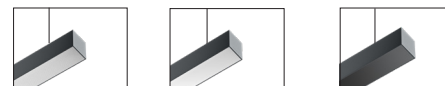

FINITIONS .

Prismatique
UGR<19

Opaline

Noir

(Version standard)