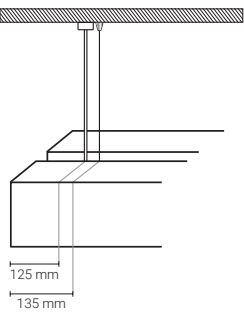

### SDD120

DESSIN TECHNIQUE .

SDD120   LED Module IP40		
Code	L (mm)	Flow/Power 183lm/W
SDD120.057.xDL	570	4400 lm
SDD120.071.xDL	710	5500 lm
SDD120.085.xDL	850	6600 lm
SDD120.099.xDL	990	7700 lm
SDD120.113.xDL	1130	8800 lm
SDD120.127.xDL	1270	9900 lm
SDD120.141.xDL	1410	11000 lm
SDD120.155.xDL	1550	12100 lm
SDD120.169.xDL	1690	13000 lm
SDD120.183.xDL	1830	14300 lm
SDD120.197.xDL	1970	15400 lm
SDD120.211.xDL	2110	16500 lm
SDD120.225.xDL	2250	17600 lm
SDD120.239.xDL	2390	18700 lm
SDD120.253.xDL	2530	19800 lm
SDD120.267.xDL	2670	20900 lm
SDD120.281.xDL	2810	22000 lm
SDD120.295.xDL	2950	23100 lm
SDD120.309.xDL	3090	24200 lm
SDD120.323.xDL	3230	25300 lm
SDD120.337.xDL	3370	26400 lm
SDD120.351.xDL	3510	27500 lm
SDD120.365.xDL	3650	28600 lm
SDD120.379.xDL	3790	29700 lm
SDD120.393.xDL	3930	30800 lm
SDD120.407.xDL	4070	31900 lm
SDD120.421.xDL	4210	33000 lm
SDD120.435.xDL	4350	34100 lm
SDD120.449.xDL	4490	35200 lm
SDD120.463.xDL	4630	36300 lm
SDD120.477.xDL	4770	37400 lm
SDD120.491.xDL	4910	38500 lm
SDD120.505.xDL	5050	39600 lm

Peut être installé en lignes continues avec la longueur demandée. D'autres mesures disponibles sur demande.

Luminaire suspendu pour application intérieur, avec projection de lumière vers le bas. Corps en aluminium extrudé composé de 2 profils section 47x75 mm avec possibilité de peinture en différentes couleurs. Driver intégré dans les profils. Fleuron standard rond en saillie (autres options disponibles). Diffuseur microprismatique en standard, opale ou noir en option