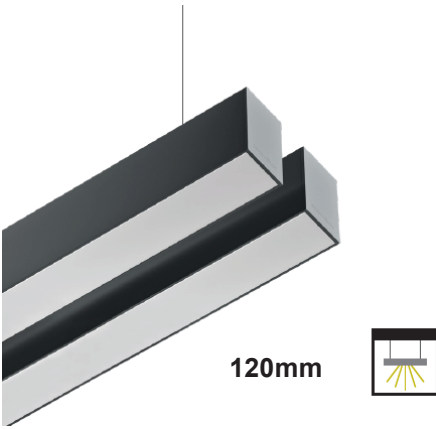

### SDD120

DESSIN TECHNIQUE .

SDD120   LED Module IP40		
Code	L (mm)	Flow/Power 183lm/W
SDD120.057.xDL	570	4400 lm
SDD120.071.xDL	710	5500 lm
SDD120.085.xDL	850	6600 lm
SDD120.099.xDL	990	7700 lm
SDD120.113.xDL	1130	8800 lm
SDD120.127.xDL	1270	9900 lm
SDD120.141.xDL	1410	11000 lm
SDD120.155.xDL	1550	12100 lm
SDD120.169.xDL	1690	13000 lm
SDD120.183.xDL	1830	14300 lm
SDD120.197.xDL	1970	15400 lm
SDD120.211.xDL	2110	16500 lm
SDD120.225.xDL	2250	17600 lm
SDD120.239.xDL	2390	18700 lm
SDD120.253.xDL	2530	19800 lm
SDD120.267.xDL	2670	20900 lm
SDD120.281.xDL	2810	22000 lm
SDD120.295.xDL	2950	23100 lm
SDD120.309.xDL	3090	24200 lm
SDD120.323.xDL	3230	25300 lm
SDD120.337.xDL	3370	26400 lm
SDD120.351.xDL	3510	27500 lm
SDD120.365.xDL	3650	28600 lm
SDD120.379.xDL	3790	29700 lm
SDD120.393.xDL	3930	30800 lm
SDD120.407.xDL	4070	31900 lm
SDD120.421.xDL	4210	33000 lm
SDD120.435.xDL	4350	34100 lm
SDD120.449.xDL	4490	35200 lm
SDD120.463.xDL	4630	36300 lm
SDD120.477.xDL	4770	37400 lm
SDD120.491.xDL	4910	38500 lm
SDD120.505.xDL	5050	39600 lm

Peut être installé en lignes continues avec la longueur demandée. D'autres mesures disponibles sur demande.

Luminaire suspendu pour application intérieur, avec projection de lumière vers le bas. Corps en aluminium extrudé composé de 2 profils section 47x75 mm avec possibilité de peinture en différentes couleurs. Driver intégré dans les profils. Fleuron standard rond en saillie (autres options disponibles). Diffuseur microprismatique en standard, opale ou noir en option