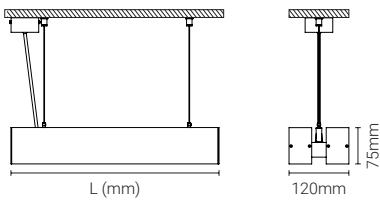

### SDD120

DESSIN TECHNIQUE .

SDD120   LED Module IP40		
Code	L (mm)	Flow/Power 183lm/W
SDD120.057.xDL	570	4400 lm
SDD120.071.xDL	710	5500 lm
SDD120.085.xDL	850	6600 lm
SDD120.099.xDL	990	7700 lm
SDD120.113.xDL	1130	8800 lm
SDD120.127.xDL	1270	9900 lm
SDD120.141.xDL	1410	11000 lm
SDD120.155.xDL	1550	12100 lm
SDD120.169.xDL	1690	13000 lm
SDD120.183.xDL	1830	14300 lm
SDD120.197.xDL	1970	15400 lm
SDD120.211.xDL	2110	16500 lm
SDD120.225.xDL	2250	17600 lm
SDD120.239.xDL	2390	18700 lm
SDD120.253.xDL	2530	19800 lm
SDD120.267.xDL	2670	20900 lm
SDD120.281.xDL	2810	22000 lm
SDD120.295.xDL	2950	23100 lm
SDD120.309.xDL	3090	24200 lm
SDD120.323.xDL	3230	25300 lm
SDD120.337.xDL	3370	26400 lm
SDD120.351.xDL	3510	27500 lm
SDD120.365.xDL	3650	28600 lm
SDD120.379.xDL	3790	29700 lm
SDD120.393.xDL	3930	30800 lm
SDD120.407.xDL	4070	31900 lm
SDD120.421.xDL	4210	33000 lm
SDD120.435.xDL	4350	34100 lm
SDD120.449.xDL	4490	35200 lm
SDD120.463.xDL	4630	36300 lm
SDD120.477.xDL	4770	37400 lm
SDD120.491.xDL	4910	38500 lm
SDD120.505.xDL	5050	39600 lm

Peut être installé en lignes continues avec la longueur demandée. D'autres mesures disponibles sur demande.

Luminaire suspendu pour application intérieur, avec projection de lumière vers le bas. Corps en aluminium extrudé composé de 2 profils section 47x75 mm avec possibilité de peinture en différentes couleurs. Driver intégré dans les profils. Fleuron standard rond en saillie (autres options disponibles). Diffuseur microprismatique en standard, opale ou noir en option