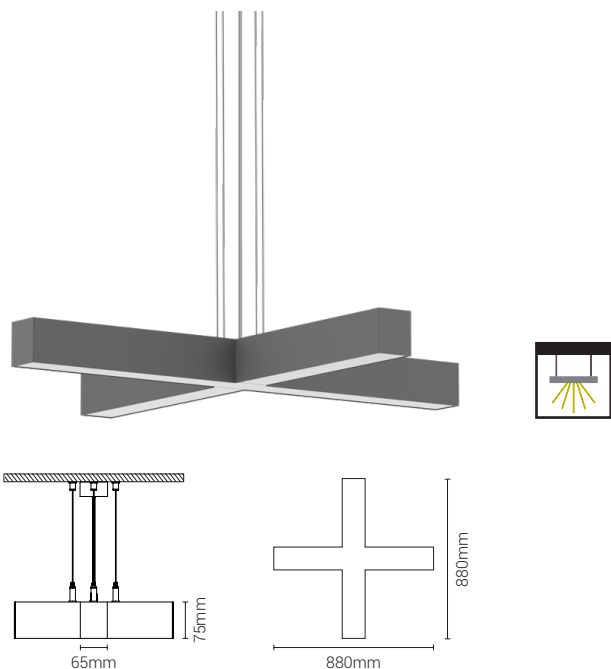

## SDC75

suspension décorative intérieur en forme de croix avec projection de lumière vers le bas. Corps en aluminium extrudé avec possibilité de peinture de différentes teintes. Diffuseur en polycarbonate prismatique UGR<19, opale ou noir. Driver intégré. Fleuron standard rond en saillie (autres options possibles).