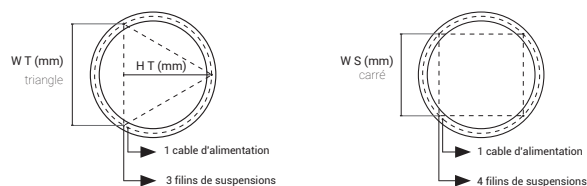

SD120.205 | 816 | 011 | 210 - MacAdam 3 • 50.000 h • L90B50 • CRI 90 • Dimmable • ∠ 105°

COULEURS.

- 1 Blanc.
- 2 Gris.
- 7 Graphite.
- 9 Noir.
- 0 RAL sur demande.

FINITIONS.

- .xOL 0 Opale.

PHOTOMÉTRIE.

DESSIN TECHNIQUE.

DÉTAILS TECHNIQUES.

Emplacement des fils et câble d'alimentation

SD80-SD120 IK03 IP20 LED Module						
Code	D (mm)	H (mm)	HT (mm)	WT (mm)	WS (mm)	Flow/Power (approx.)
SD80.114.xOL	250	80	150	173	-	14W - 2000 lm
SD80.250.xOL	250	80	150	173	-	25W - 3000 lm
SD80.118.xOL	350	80	173	199	-	15W - 2000 lm
SD80.129.xOL	350	80	173	199	-	29W - 4000 lm
SD120.116.xOL	450	120	255	295	-	25W - 3500 lm
SD120.125.xOL	450	120	255	295	-	35W - 4700 lm
SD120.110.xOL	650	120	405	468	-	45W - 7500 lm
SD120.516.xOL	650	120	405	468	-	80W - 14000 lm
SD120.205.xOL	950	120	600,5	694	-	98W - 16000 lm
SD120.816.xOL	950	120	600,5	694	-	140W - 25000 lm
SD120.011.xOL	1250	120	-	-	778	110W - 16000 lm
SD120.210.xOL	1250	120	-	-	778	210W - 33000 lm

FLEURON .

Standard/Inclus

Ø58mm
Fleuron Rond Saillant

Version toujours considérée, sauf quand le client indique l'une des options dans leur commande

Option .

Ø55mm
Fleuron Rond Encastré

Ø118mm
Fleuron Rond Saillant/Boîte de Suspensions avec 3 ou 4 trous