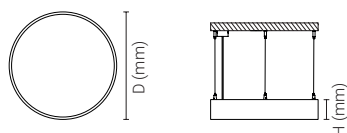

SD120.205 | 816 | 011 | 210 - MacAdam 3 • 50.000 h • L90B50 • CRI 90 • Dimmable • ∠ 105°

COULEURS.

- 1 Blanc.
- 2 Gris.
- 7 Graphite.
- 9 Noir.
- 0 RAL sur demande.

FINITIONS.

- .xOL 0 Opale.

PHOTOMÉTRIE.

DESSIN TECHNIQUE.

DÉTAILS TECHNIQUES.

Emplacement des fils et câble d'alimentation

SD80-SD120 IK03 IP20 LED Module						
Code	D (mm)	H (mm)	HT (mm)	WT (mm)	WS (mm)	Flow/Power (approx.)
SD80.114.xOL	250	80	150	173	-	14W - 2000 lm
SD80.250.xOL	250	80	150	173	-	25W - 3000 lm
SD80.118.xOL	350	80	173	199	-	15W - 2000 lm
SD80.129.xOL	350	80	173	199	-	29W - 4000 lm
SD120.116.xOL	450	120	255	295	-	25W - 3500 lm
SD120.125.xOL	450	120	255	295	-	35W - 4700 lm
SD120.110.xOL	650	120	405	468	-	45W - 7500 lm
SD120.516.xOL	650	120	405	468	-	80W - 14000 lm
SD120.205.xOL	950	120	600,5	694	-	98W - 16000 lm
SD120.816.xOL	950	120	600,5	694	-	140W - 25000 lm
SD120.011.xOL	1250	120	-	-	778	110W - 16000 lm
SD120.210.xOL	1250	120	-	-	778	210W - 33000 lm

FLEURON .

Standard/Inclus

Ø58mm
Fleuron Rond Saillant

Version toujours considérée, sauf quand le client indique l'une des options dans leur commande

Option .

Ø55mm
Fleuron Rond Encastré

Ø118mm
Fleuron Rond Saillant/Boîte de Suspensions avec 3 ou 4 trous