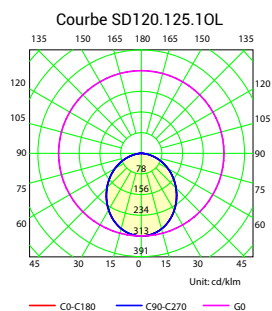

IP20

SOURCE DE LUMIÈRE.

LED 2700K | 3000K | 4000K | 5000K | 6000K | 6500K

SD80.114 | 250 | 118 | 129 | 116 | 125 - 50.000 h • L80B10 • Dimmable • ∠ 100-105°

SD120.110 | 516 - 50.000 h • L80 • CRI >80 • Dimmable • ∠ 104°

SD120.205 | 816 | 011 | 210 - MacAdam 3 • 50.000 h • L90B50 • CRI 90 • Dimmable • ∠ 105°

COULEURS.

- 1 Blanc.
- 2 Gris.
- 7 Graphite.
- 9 Noir.
- 0 RAL sur demande.

FINITIONS.

- .xOL 0 Opale.

PHOTOMÉTRIE.

DESSIN TECHNIQUE.

DÉTAILS TECHNIQUES.

Emplacement des fils et câble d'alimentation

SD80-SD120 IK03 IP20 LED Module						
Code	D (mm)	H (mm)	HT (mm)	WT (mm)	WS (mm)	Flow/Power (approx.)
SD80.114.xOL	250	80	150	173	-	14W - 2000 lm
SD80.250.xOL	250	80	150	173	-	25W - 3000 lm
SD80.118.xOL	350	80	173	199	-	15W - 2000 lm
SD80.129.xOL	350	80	173	199	-	29W - 4000 lm
SD120.116.xOL	450	120	255	295	-	25W - 3500 lm
SD120.125.xOL	450	120	255	295	-	35W - 4700 lm
SD120.110.xOL	650	120	405	468	-	45W - 7500 lm
SD120.516.xOL	650	120	405	468	-	80W - 14000 lm
SD120.205.xOL	950	120	600,5	694	-	98W - 16000 lm
SD120.816.xOL	950	120	600,5	694	-	140W - 25000 lm
SD120.011.xOL	1250	120	-	-	778	110W - 16000 lm
SD120.210.xOL	1250	120	-	-	778	210W - 33000 lm