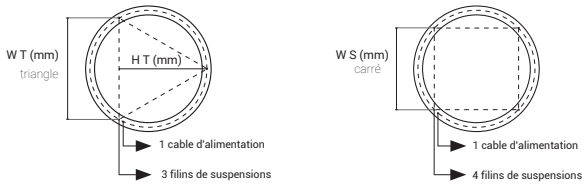

COULEURS ET FINITIONS.

- 1 Blanc
- 2 Gris
- 7 Graphite
- 9 Noir
- Opal

FLEURON.

Ø58mm

Fleuron Rond Saillant /Boîte de Suspension avec 1 trou

1 2 7 9

Standard/Inclus

Version toujours considérée, sauf quand le client indique l'une des options suivantes :

Ø80mm

Fleuron Rond Encastré

Ø118mm

Fleuron Rond Saillant/Boîte de Suspensions avec 3 ou 4 trous

Emplacement des fils et câble d'alimentation

SAH120 | IK04 | IP20 | LED Module

Code	D (mm)	D Int. (mm)	HT (mm)	WT (mm)	WS (mm)	Flow/Power (approx. 183lm/W)
SAH120.065.xOL	650	450	412,50	476	-	7963 lm
SAH120.095.xOL	950	650	-	-	566	11944 lm
SAH120.125.xOL	1250	950	-	-	778,50	17894 lm
SAH120.150.xOL	1500	1200	-	-	954,50	22369 lm