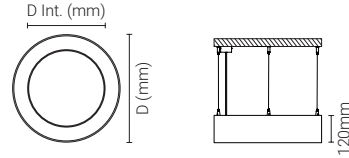

DESSIN TECHNIQUE.