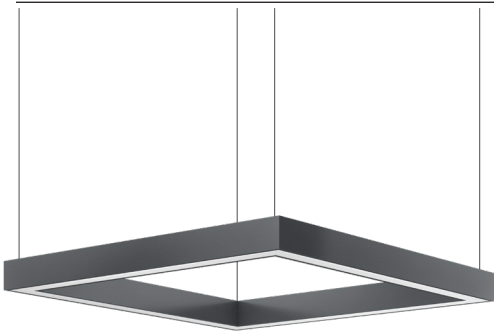

## SAR75 / SAC75

suspension décorative intérieur intérieur, avec projection de lumière vers le bas. Corps en aluminium extrudé avec possibilité de peinture de différentes teintes. Diffuseur en polycarbonate prismatique UGR<19, opale ou noir. Driver intégré. Fleuron standard rond en saillie (autres options possibles).