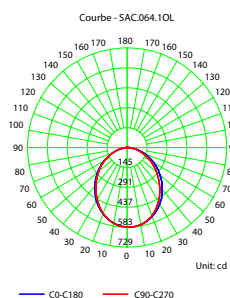

### FINITIONS .

Prismatique  
UGR<19

Opaline

Noir

(Version standard)

### PHOTOMETRIE .