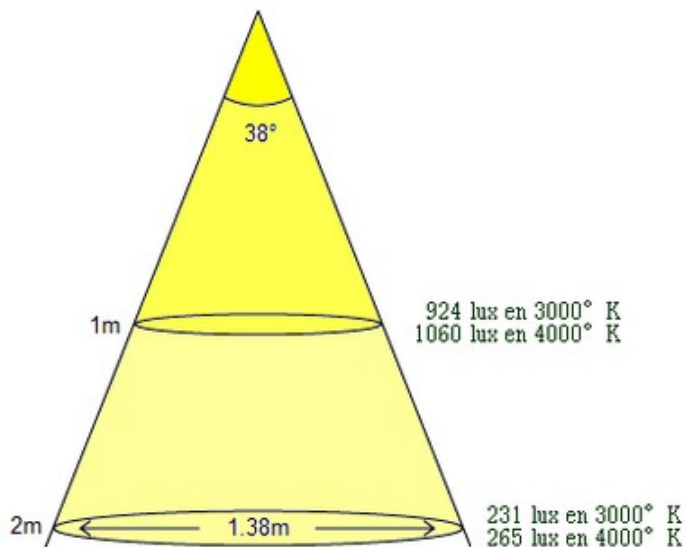

COMPARATIF PAR RAPPORT AUX LAMPES MASTER LED 7W GU10 PHILIPS

GU10 led 1x7W CREE

Masterled GU10 7W Philips