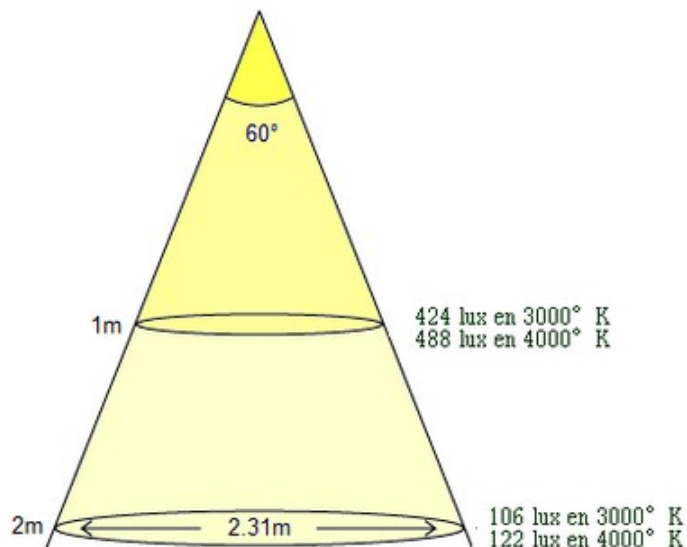

COMPARATIF PAR RAPPORT AUX LAMPES MASTER LED 7W GU10 PHILIPS

GU10 led 1x7W CREE

Masterled GU10 7W Philips